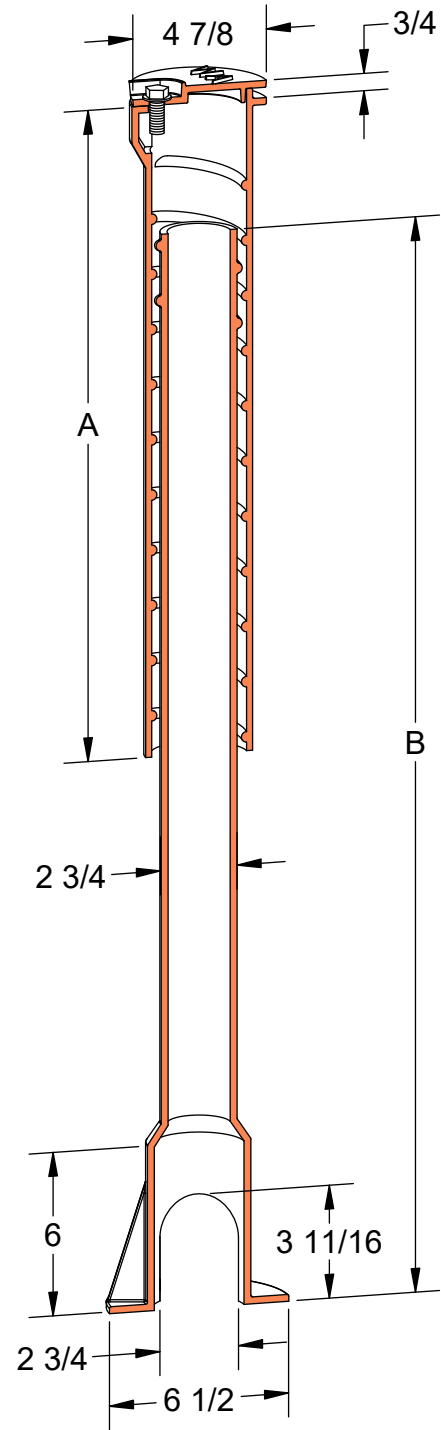

PRODUCT #37094E (Shown)
Screw Type

Product	A	B	Range
37092D	18	27	30 - 42
37093D	18	33	36 - 48
37093E	24	33	36 - 54
37094E	24	39	42 - 60
37095E	30	39	41 - 64
37100E	24	50	54 - 72
37100F	30	50	54 - 78

ASTM
A48

Gray Iron
Class 30B