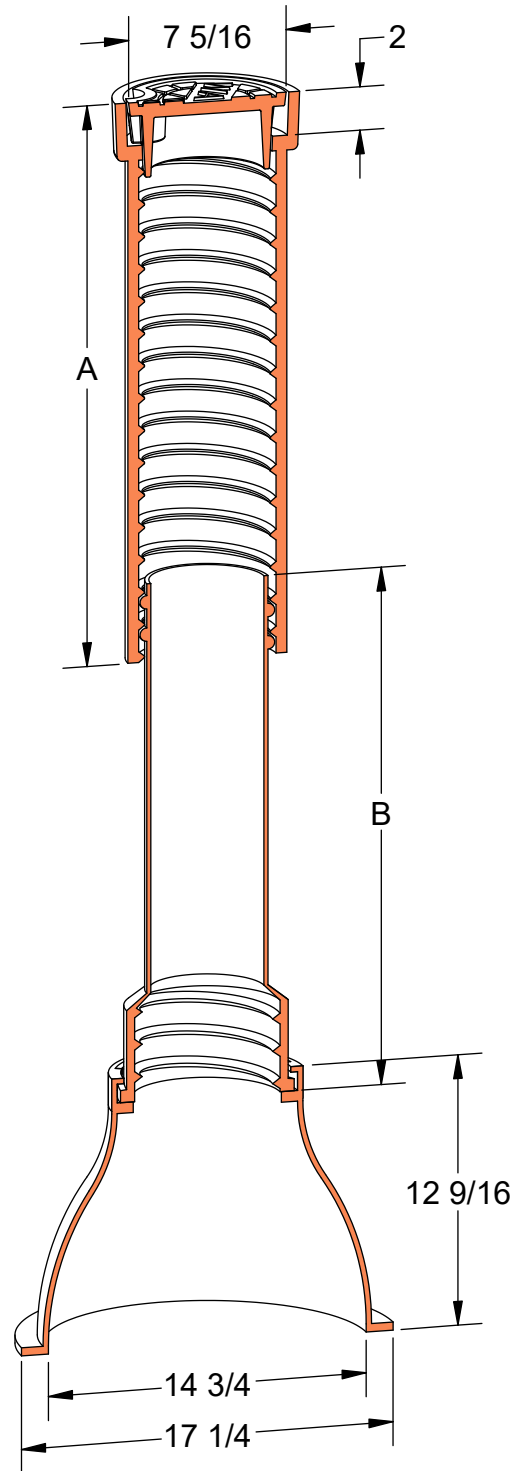

PRODUCT #340C0 (Shown)
Screw Type, 3 Piece

Product	A	B	Range
340AA	10	14	27 - 31
340AO	16	18	33 - 42
340BO	16	24	39 - 49
340C0	16	30	45 - 54
340CC	16	36	51 - 60
340DO	26	30	45 - 66
340DD	26	36	51 - 72
340EO	16	48	63 - 72
340FO	26	48	63 - 84
340GO	26	60	74 - 94

Heavy Duty

ASTM A48

Gray Iron Class 35B