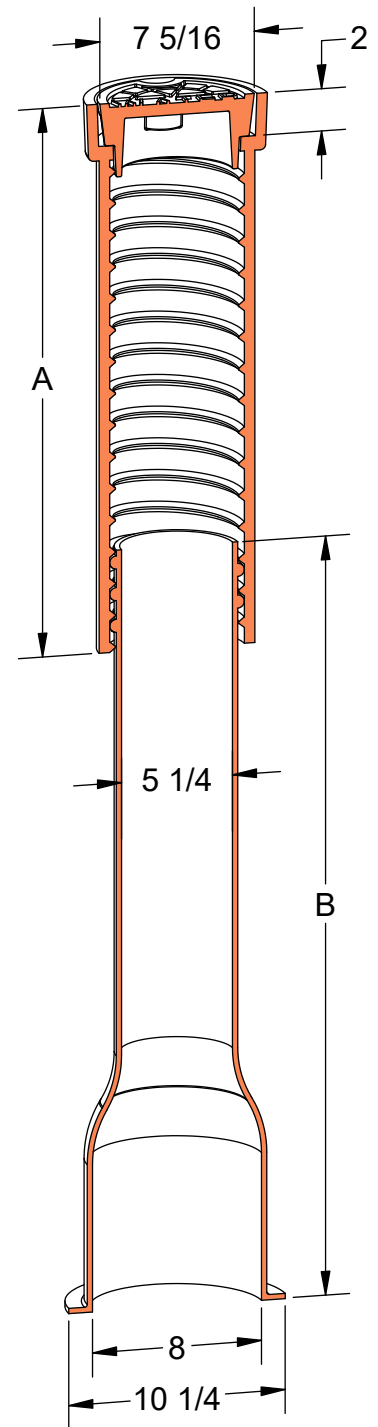

**PRODUCT #32664** (Shown)  
Screw Type

Product	A	B	Range
32461	10	15	19 - 22
32462	10	24	27 - 32
32562	16	24	27 - 37
32563	16	30	33 - 43
32564	16	36	39 - 50
32662	26	30	36 - 52
32664	26	36	39 - 60
32666	26	48	51 - 71
32668	26	60	62 - 82

Heavy Duty

ASTM A48

Gray Iron Class 35B