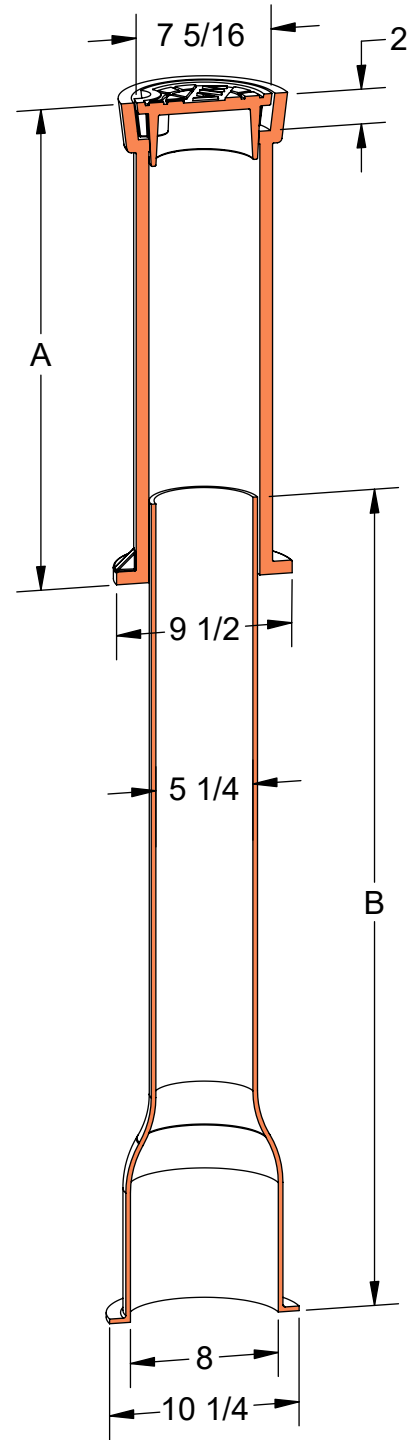

PRODUCT #30664BF (Shown)
Slip Type, Bottom Flange

Product	A	B	Range
30461BF	10	15	20 - 24
30462BF	10	24	28 - 33
30562BF	16	24	28 - 38
30564BF	16	36	40 - 51
30664BF	26	36	40 - 61
30666BF	26	48	52 - 82
30668BF	26	60	63 - 83
30669BF	36	36	50 - 80

Heavy Duty

ASTM A48

Gray Iron Class 35B